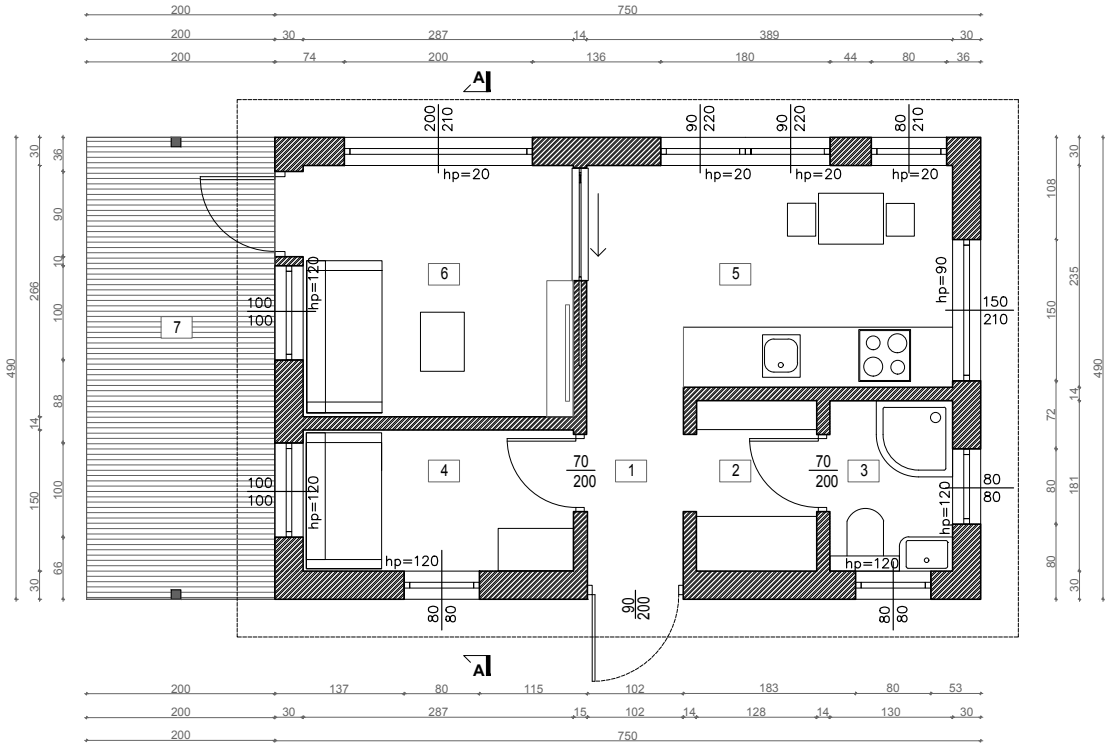

SUN 35

RZUT PARTERU

l.p	POMIESZCZENIE	pow.[m ²]
1	wiatrołap	2.00m ²
2	garderoba	2.30m ²
3	łazienka	2.35m ²
4	sypialnia	4.30m ²
5	kuchnia	9.15m ²
6	salon	7.65m ²
RAZEM		27.75m ²
7	taras	9.80m ²

PRZEKRÓJ A-A